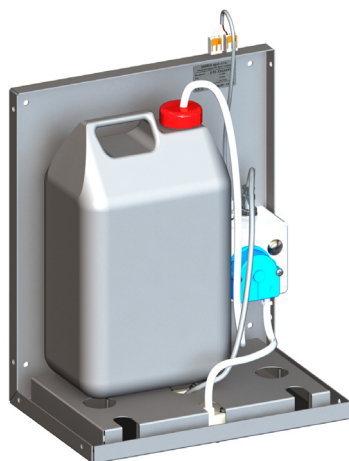

Автоматический настенный дозатор мыла для размещения за зеркалом SLZN 84A

SLZN 84A

Характеристики

- автоматический настенный дозатор мыла для размещения за зеркалом
- крепление за зеркалом
- простое дополнение мыла
- экономия мыла
- реагирует на присутствие рук в зоне чувствительности пуском одной дозы мыла под зеркалом (можно настроить 1,3 - 13 сек.), заводом настроено 2,6 сек.
- предназначен для общественных мест, бак для мыла 5 л
- настройка параметров при помощи пульта дистанционного управления SLD 03

* Иллюстративная фотография - не является составной частью поставки

Размеры

- 1 - подвод мыла
2 - выход мыла
3 - подвод питания электроники 24 В пост.

Технические данные

Размеры	350 x 200 x 300 мм
Питающее напряжение	24 В пост.
Потребляемая мощность	3 Вт
Скорость воздуха	0,14 - 0,2 м
Рекомендуемая вязкость мыла	10 МПа - 5000 МПа (не использовать химические растворители и дезинфекцию)

Спецификация поставки

SLZN 84A - арт. № 85840 держатель из нержавеющей стали с дозатором мыла и электроникой, соединительный шланг, насос для мыла

Рекомендуемые принадлежности

SLZ 01Y	- арт. № 05012	источник питания 24 В пост. для подключения макс. 10 дозаторов
SLZ 01Z	- арт. № 05011	источник питания 24 В пост. для подключения макс. 20 дозаторов
SLZ 04Y	- арт. № 05042	источник питания 24 В пост. в распределительный шкаф, для подключения макс. 10 дозаторов
SLZ 04Z	- арт. № 05041	источник питания 24 В пост. в распределительный шкаф, для подключения макс. 20 дозаторов
SLZ 04X	- арт. № 10049	источник питания 24 В пост. в распределительный шкаф, для подключения макс. 30 дозаторов
SLZ 06	- арт. № 05060	источник питания 24 В пост. для подключения макс. 1 дозатора
SLD 03	- арт. № 07030	пульт дистанционного управления для настройки параметров