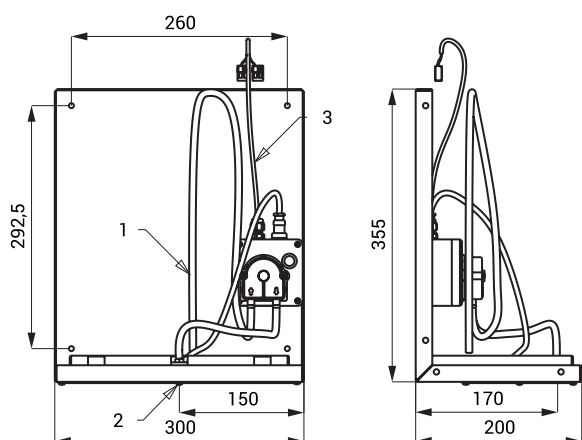

Автоматический настенный дозатор мыла для размещения за зеркалом SLZN 84A

SLZN 84A

Характеристики

- автоматический настенный дозатор мыла для размещения за зеркалом
- крепление за зеркалом
- простое дополнение мыла
- экономия мыла
- реагирует на присутствие рук в зоне чувствительности пуском одной дозы мыла под зеркалом (можно настроить 1,3 - 13 сек.), заводом настроено 2,6 сек.
- предназначен для общественных мест, бак для мыла 5 л
- настройка параметров при помощи пульта дистанционного управления SLD 03

* Иллюстративная фотография - не является составной частью поставки

Размеры

- 1 - подвод мыла
2 - выход мыла
3 - подвод питания электроники 24 В пост.

Технические данные

Размеры	350 x 200 x 300 мм
Питающее напряжение	24 В пост.
Потребляемая мощность	3 Вт
Скорость воздуха	0,14 - 0,2 м
Рекомендуемая вязкость мыла	10 МПа - 5000 МПа (не использовать химические растворители и дезинфекцию)