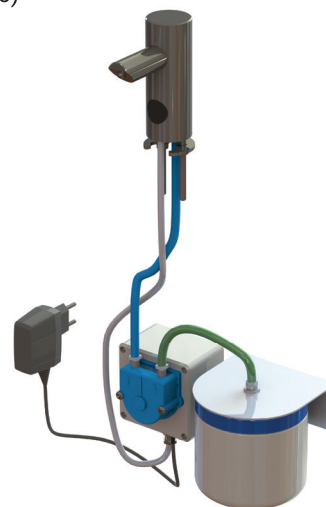

# Автоматический нержавеющий дозатор мыла на умывальник SLZN 91E

SLZN 91E

## Характеристики

- простое дополнение мыла
- экономия мыла
- реагирует на присутствие рук в зоне чувствительности пуском одной дозы мыла (можно настроить 1,3 - 13 сек.), заводом настроено 2,6 сек.
- предназначен для частных мест, бак для мыла 1 л
- настройка параметров при помощи пульта дистанционного управления SLD 03

## Схема включения и монтажа

## Спецификация поставки

SLZN 91E - арт. № 85911 дозатор мыла и электроникой, соединительный шланг, насос для мыла и бак для мыла 1 л, SLZ 07 - источник питания в розетку 230 В/ 24 В пост.