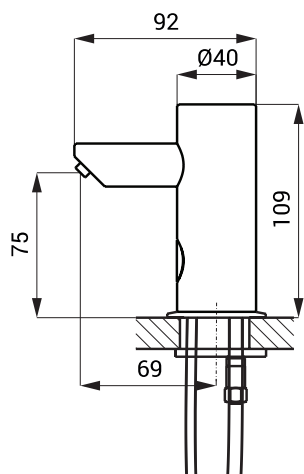

## Схема включения и монтажа

## Технические данные

Питающее напряжение	230 В
Потребляемая мощность	3 Вт
Зона чувствительности	0,14 - 0,2 м
Рекомендуемая вязкость мыла	10 МПа - 5000 МПа

(не пользоваться химическими растворителями и дезинфекцией)