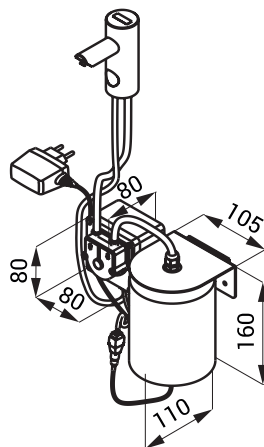

## Характеристики

- простое дополнение мыла
- экономия мыла
- реагирует на присутствие рук в зоне чувствительности пуском одной дозы мыла (можно настроить 1,3 - 13 сек.), заводом настроено 2,6 сек.
- предназначен для частных мест, бак для мыла 1 л
- настройка параметров при помощи пульта дистанционного управления SLD 03

## Схема включения и монтажа

## Технические данные

Питающее напряжение	230 В
Потребляемая мощность	3 Вт
Зона чувствительности	0,14 - 0,2 м
Рекомендуемая вязкость мыла	10 МПа - 5000 МПа

(не пользоваться химическими растворителями и дезинфекцией)